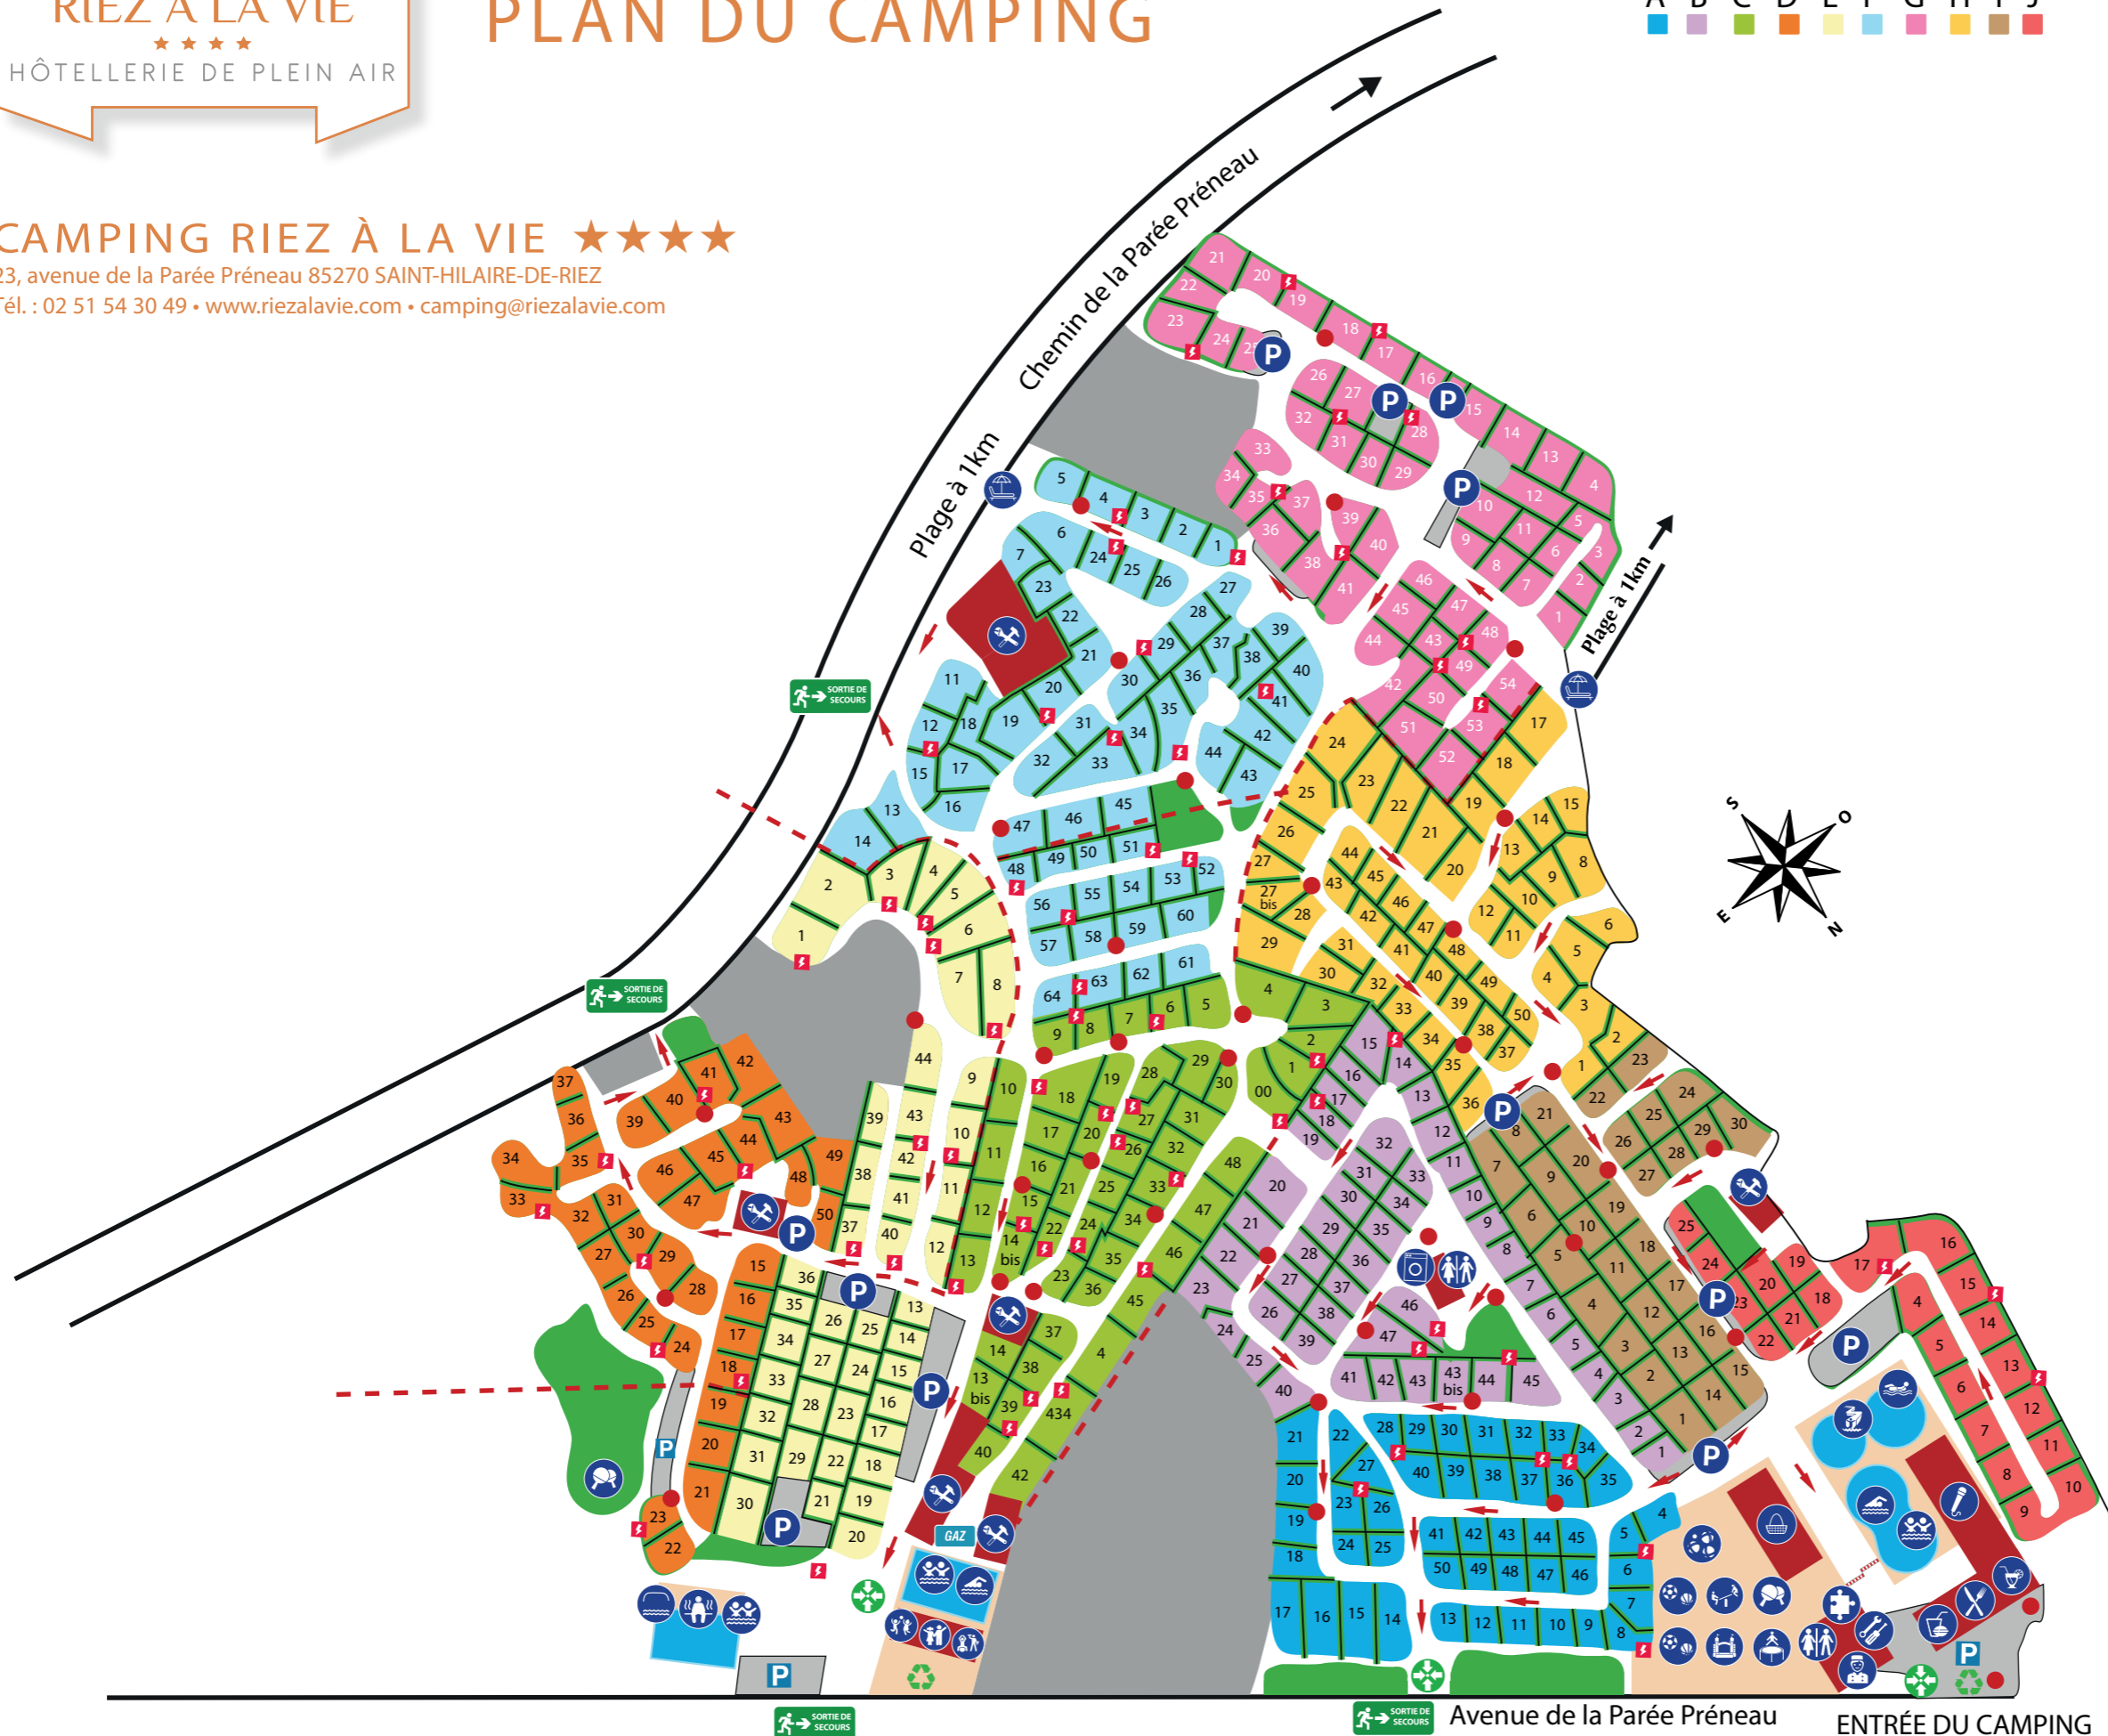

PLAN DU CAMPING

CAMPING RIEZ À LA VIE ★★★★★

23, avenue de la Parée Préneau 85270 SAINT-HILAIRE-DE-RIEZ
 Tél. : 02 51 54 30 49 • www.riezalavie.com • camping@riezalavie.com

A - B - C - D - E - F - G - H - I - J

- SORTIE DE SECOURS Issue de secours
- Délimitation zones en cas d'évacuation
- Sens d'évacuation
- Extincteurs / RIA
- Point de rassemblement
- Bornes électriques
- Stockage gaz

- Réception
- Snack / Plats à emporter
- Restaurant
- Bar
- Épicerie
- Salle de jeux
- Salle de remise en forme
- Pataugeoire
- Piscine extérieure
- Piscine couverte
- Sauna - Hammam
- Toboggan aquatique
- Aire de jeux aquatique
- Salle d'animations
- Club enfants
- Club ados
- Trampoline
- Structure gonflable
- Aire de jeux
- Terrain multisports
- Ping-pong
- Pétaque
- Sanitaires
- Accès plage 1 km
- Déchets ménagers / tri sélectif
- Parking Privé
- Parking
- Laverie
- Aire de pique-nique
- PC Sécurité
- Local Technique
- Barrières